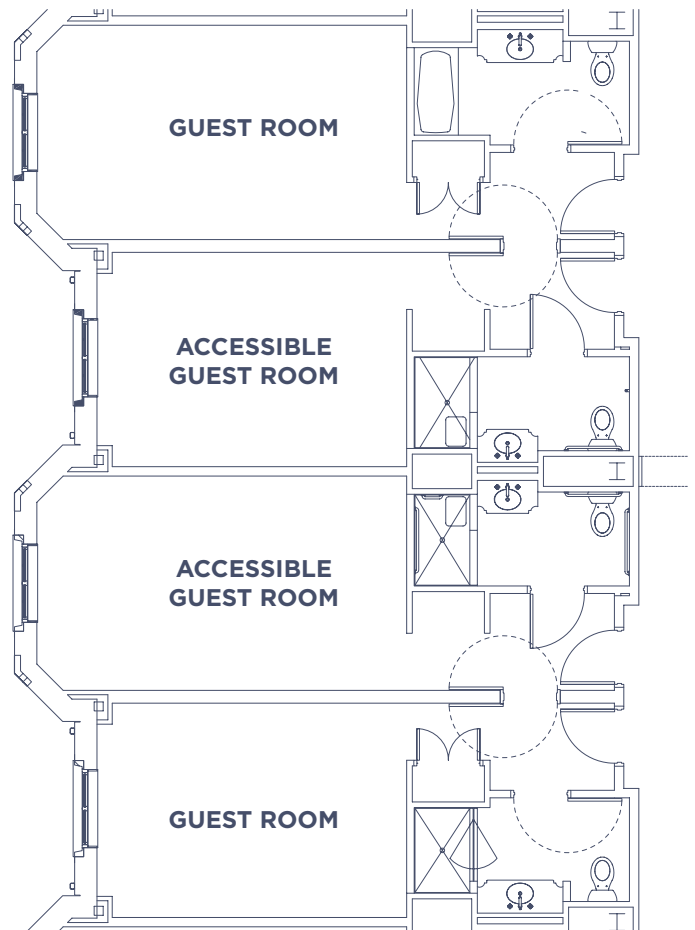

MORRIS INN

NOTRE DAME

ADA and Hearing Impaired Accessible Rooms

FIRST FLOOR

- Room 100** Double Queen // Hearing Impaired
- Room 112** King // Hearing Impaired
- Room 114** King // ADA Accessible
- Room 116** Queen // ADA Accessible and Hearing Impaired

SECOND FLOOR

- Room 200** Suite // ADA Accessible
- Room 210** Queen // Hearing Impaired
- Room 212** King // Hearing Impaired
- Room 214** Queen // ADA Accessible
- Room 216** King // ADA Accessible
- Room 222** King // Hearing Impaired
- Room 242** King // ADA Accessible
- Room 252** King // Hearing Impaired

THIRD FLOOR

- Room 310** King // Hearing Impaired
- Room 314** King // ADA Accessible
- Room 322** Queen // Hearing Impaired
- Room 336** King // ADA and Hearing Accessible
- Room 338** King Suite // Hearing Impaired
- Room 342** King // ADA Accessible

FOURTH FLOOR

- Room 400** Grand Suite // Hearing Impaired
- Room 424** Suite // ADA Accessible

Room Dimensions

ROOM	HALL DOOR	1/2 BATH DOOR	FULL BATH DOOR	HALLWAY	BEDROOM DOOR
100	33"		34.75"	36.5"	
112	33"		34.75"	36.5"	
114	33"		34.75"	36.5"	
116	33"		34.75"	36.5"	
200	33"	33"	33"	na	34"
210	33"		34.75"	36.5"	
212	33"		34.75"	36.5"	
214	33"		34.75"	37"	
216	33"		34.75"	36.5"	
222	33"		34.75"	36.5"	
242	33"		33.5"	37"	
252	33"		33.5"	37"	
310	33"		35.5"	36.5"	
314	33"		35.5"	36.5"	
322	33"		35.5"	36.5"	
336	33"		34.75"	36.5"	
338	33"		34.75"	36.5"	
342	33"		33.5"	37"	
400	33"	33"	33"	na	33"
424	33"	32.75"	34.75"	na	33"